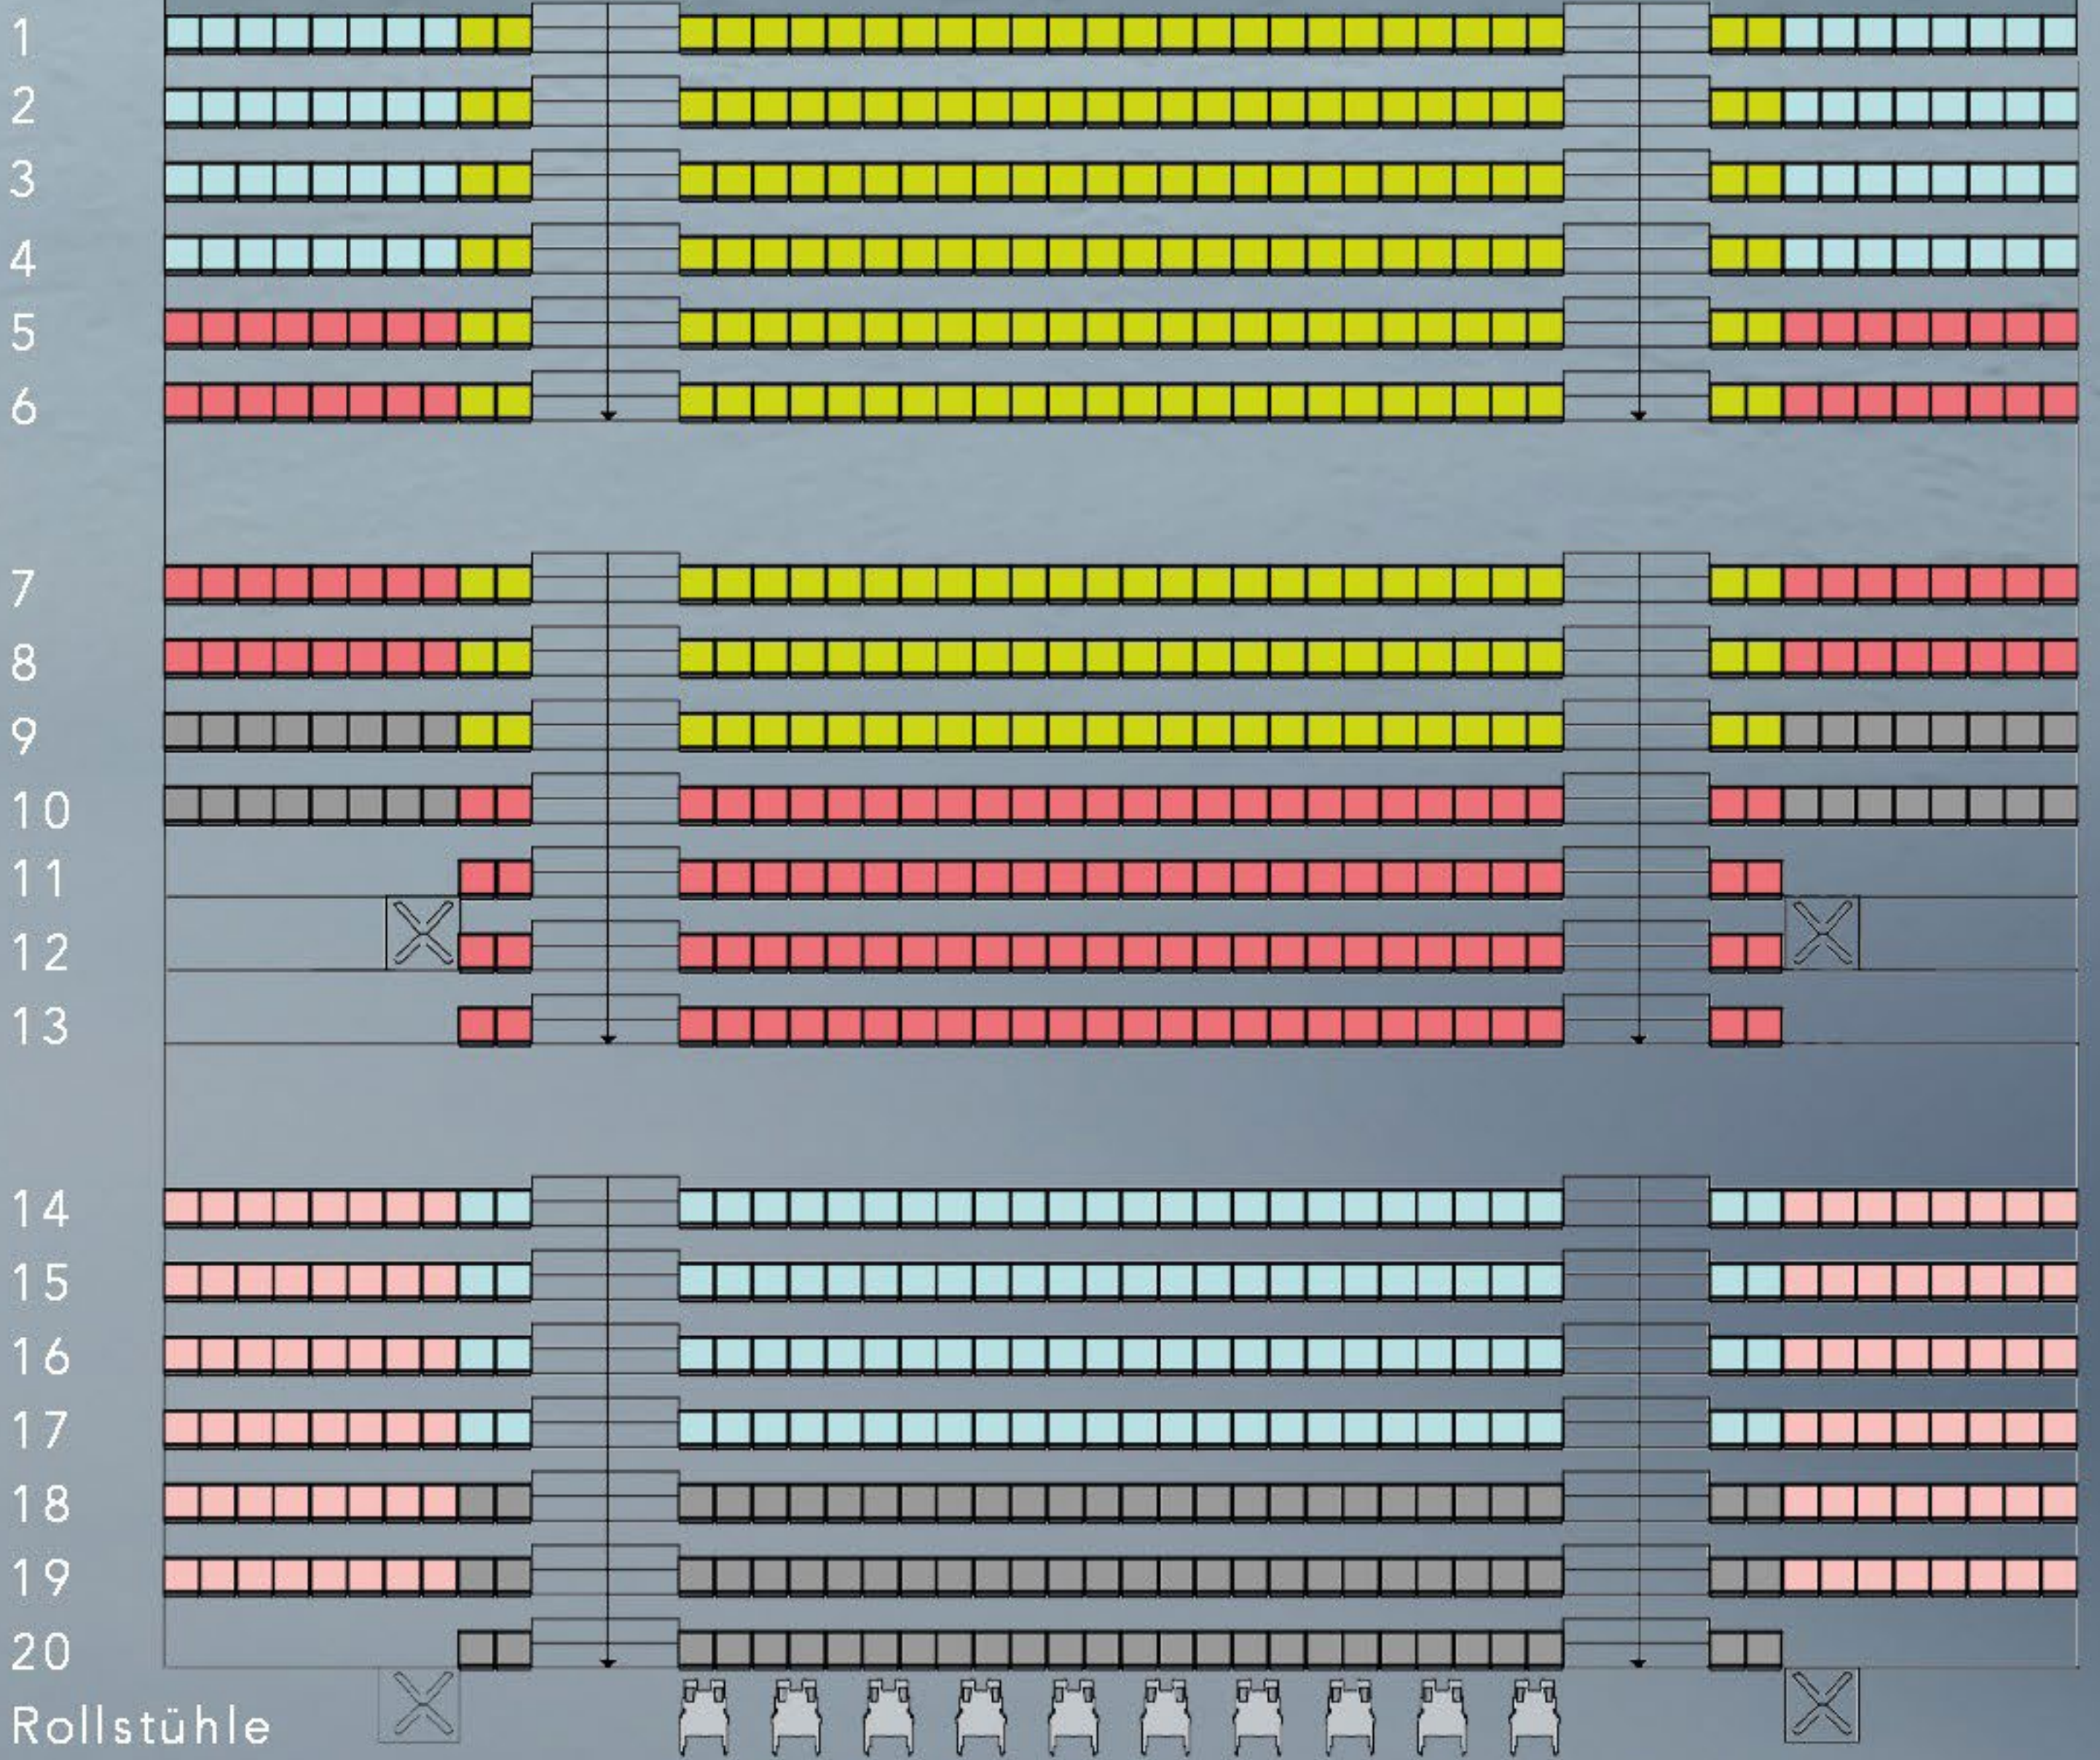

MUSIKTHEATER  
WOLFGANGSEE

FRANZOBEL'S  
**WOLF**

DAS MYSTICAL

23. Mai - 22. Juni '24

MUSIK GERD HERMANN ORTLER NACH EINEM LIBRETTO VON FRANZOBEL  
REGIE VIKTORIA SCHUBERT CHOREOGRAPHIE JÉRÔME KNOLS

Salzkammergut  
Seebühne  
Wolfgangsee

Karten sichern unter  
[www.wolfmystical.at](http://www.wolfmystical.at)

Salzammergut  
Seebühne  
Wolfgangsee

**URAUFFÜHRUNG 23. MAI 2024**

24. MAI	25. MAI	29. MAI
31. MAI	1. JUNI	7. JUNI
8. JUNI	21. JUNI	22. JUNI

	Kategorie 1	98€	150€
	Kategorie 2	86€	125€
	Kategorie 3	76€	95€
	Kategorie 4	60€	75€
	Kategorie 5	42€	60€
	Rollstühle	28€	28€